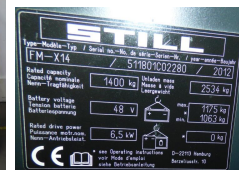

Miete » Verkauf » Service

Ihr Partner rund um
Gabelstapler - Teleskopstapler - Hebebühnen

Schmidt-
Falbe
Gabelstapler

Schmidt-Falbe Gabelstapler GmbH · Wankelstr. 11 · 71272 Renningen-Malmsheim

Still FMX14

Tragkraft: 1400 kg
Masttyp: Triplex
Hubhöhe: 7400 mm
Bauhöhe: 3000 mm
Freihub: 2240 mm
Baujahr: 2012
Betriebsstunden: 9129
Antriebsart: Elektro
Tech. Zustand: sehr gut
Optischer Zustand: sehr gut
Gabellänge: 1150 mm

Com Nr.: 10058

Extras:

Gelieferte Waren bleiben bis zur vollständigen Bezahlung unser Eigentum. Für gelieferte Maschinen, Ersatzteile und Waren gelten unsere allgemeinen Geschäftsbedingungen.

Schmidt-Falbe Gabelstapler GmbH
Wankelstr. 11
71272 Renningen

www.schmidt-falbe.de

Kommunikation:
Tel: 07159/933800
Fax: 07159/9338029
info@schmidt-falbe.de
rechnung@schmidt-falbe.de

GF: Axel Wais, Inga Wais
HR Stuttgart HRB 252592
Sitz der Gesellschaft: Renningen
USt.-IdNr. DE 193078941

Bankverbindungen
Kreissparkasse Böblingen
IBAN: DE59 6035 0130 0007 1026 88
BIC: BKRDE333

Gründungsmitglied
der Gütegemeinschaft