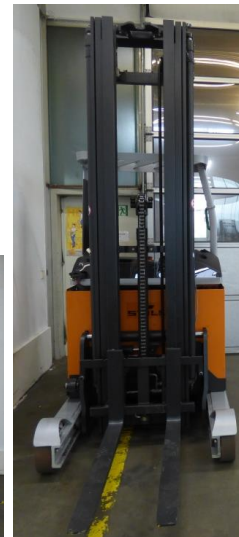

Miete » Verkauf » Service

Ihr Partner rund um
Gabelstapler - Teleskopstapler - Hebebühnen

Schmidt-
Falbe
Gabelstapler

Schmidt-Falbe Gabelstapler GmbH · Wankelstr. 11 · 71272 Renningen-Malmsheim

Still FMX14

Tragkraft: 1400 kg
Masttyp: Triplex
Hubhöhe: 7400 mm
Bauhöhe: 3000 mm
Freihub: 2240 mm
Baujahr: 2012
Betriebsstunden: 9129
Antriebsart: Elektro
Tech. Zustand: sehr gut
Optischer Zustand: sehr gut
Gabellänge: 1150 mm

Com Nr.: 10058

Extras:

Gelieferte Waren bleiben bis zur vollständigen Bezahlung unser Eigentum. Für gelieferte Maschinen, Ersatzteile und Waren gelten unsere allgemeinen Geschäftsbedingungen.

Schmidt-Falbe Gabelstapler GmbH
Wankelstr. 11
71272 Renningen

www.schmidt-falbe.de

Kommunikation:
Tel: 07159/933800
Fax: 07159/9338029
info@schmidt-falbe.de
rechnung@schmidt-falbe.de

GF: Axel Wais, Inga Wais
HR Stuttgart HRB 252592
Sitz der Gesellschaft: Renningen
USt.-IdNr. DE 193078941

Bankverbindungen
Kreissparkasse Böblingen
IBAN: DE59 6035 0130 0007 1026 88
BIC: BKRDE333

Gründungsmitglied
der Gütegemeinschaft